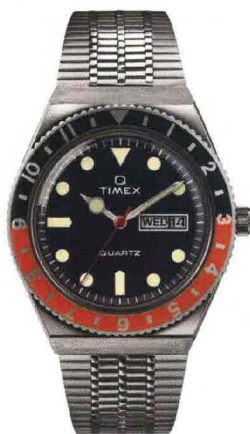

QUADRANTE | DIAL

Blu sfumato | Blue gradient

PREZZO | PRICE

1.035 €

**TIMEX**

Q DIVER

CALIBRO | CALIBER

Quarzo | Quartz

FUNZIONI PRINC. | MAIN FEATURES

Ore, minuti, secondi, data | Hours, minutes, seconds, date

CASSA | CASE

38 mm Acciaio | 38 mm Steel

QUADRANTE | DIAL

Blu | Blue

PREZZO | PRICE

179 €