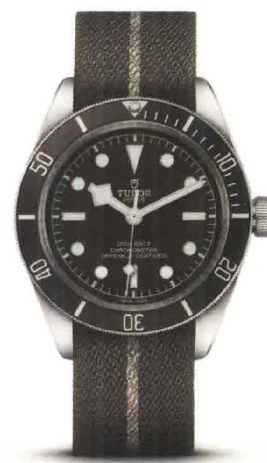

TUDOR

BLACK BAY FIFTY-EIGHT 925

CALIBRO | CALIBER

Automatico | Self-winding | Tudor MT5400

FUNZIONI PRINC. | MAIN FEATURES

Ore, minuti, secondi | Hours, minutes, seconds

CASSA | CASE

39 mm Argento 925 | 39 mm 925 Silver

QUADRANTE | DIAL

Tortora | Taupe

PREZZO | PRICE

4.180 €