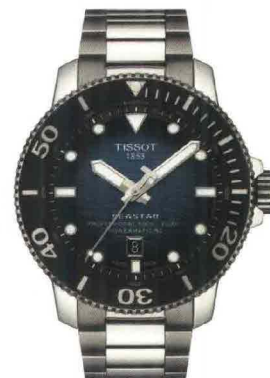

TISSOT

SEASTAR 2000 PROFESSIONAL

CALIBRO | CALIBER

Automatico | Self-winding | Powermatic 80

FUNZIONI PRINC. | MAIN FEATURES

Ore, minuti, secondi, data | Hours, minutes, seconds, date

CASSA | CASE

46 mm Acciaio | 46 mm Steel

QUADRANTE | DIAL

Blu sfumato | Blue gradient

PREZZO | PRICE

1.035 €